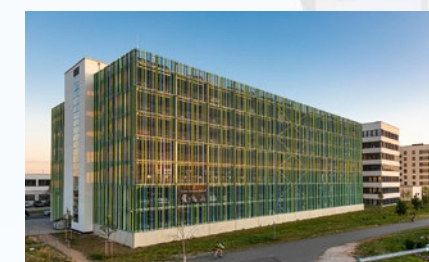

Stadt Kelsterbach

Der Standort für Unternehmen in Rhein-Main

Mönchhof

Stadt Kelsterbach

Gewerbegebiet Mönchhof

„Zentraler geht es nicht...“

Der Standort heute

Das 110 ha große Gebiet liegt direkt am Main und der Eddersheimer Schleuse mit Wasserkraftwerk. Hieraus leitet sich auch der Name der am Mainufer gelegenen Brauerei und Brauereigaststätte mit Biergarten ab: WasserCraftWerk. Die Gaststätte befindet sich im Comfort Hotel Frankfurt Airport West, einer zentralen und komfortablen Unterkunft. Daneben liegt der architektonisch interessante Bürokomplex Riverbay. Der Mönchhof ist heute ein moderner Logistik-, Büro- und Dienstleistungsstandort. Diverse gastronomische Angebote und eine Tankstelle runden das Bild ab. Die Lage am Fluss bietet eine ganze Reihe von Faktoren, die erheblich zur Aufenthaltsqualität im Gebiet beitragen.